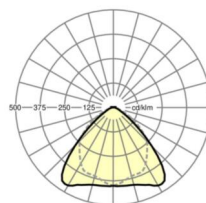

параметры

номер заказа	19510027020
код EAN	4020863446094
номер таможенного тарифа	94051190
Знак прохождения контроля	IP 20, класс защиты I, F, HACCP DIN10500/Food/IFS-пригодность для применения/BRC, Indoor, CE
Степень ударпрочности IK	IK03 (5°C bis 35°C)
Температура окружения	та 5°C в 35°C
Гарантийный срок	5 лет
Государственные программы поддержки	BEG - государственные субсидии для энергосберегающих зданий (действительна только для Германии)

электротехника

Балласт	Электронный драйвер, дежурное освещение 3ч. (1 штука)
Мощность системы	36W
сетевое напряжение	230V/50Hz
автоматический предохранитель (пусковой ток)	17 штук/B10, 28 штук/B16, 29 штук/C10, 48 штук/C16
класс энергосбережения/Источник света	C

DEEP-LINK

<https://www.regiolum.de/ru/article/19510027020>

Ссылка
ηLB
Φ ↓/↑
UGR поп./вдоль

LED 7000lm 840
100 %
98 % / 2 %
20.7 / 22.1