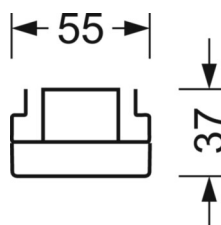

DEEP-LINK

<https://www.regiolum.de/ru/article/19510027020>

Ссылка
ηLB
Φ ↓/↑
UGR поп./вдоль

LED 7000lm 840
100 %
98 % / 2 %
20.7 / 22.1

Оптика

Оснастка	LED, цветопередача/оттенок света CRI ≥ 80 / 4000K
Допуск для координаты цветности (MacAdam)	3SDCM
Номинальный световой поток	6893lm
Номинальный световой поток-при дежурном освещении	927lm
Срок службы LED	50000h L80/B10 (Tq 35°C), 70000h L80/B50 (Tq 35°C), 100000h L80/B50 (Tq 30°C)
светоотдача светильников	193lm/W
Угол излучения	95° (C0) / 95° (C90)
UGR поп./вдоль	20.7 / 22.1

Механика

цвет корпуса	белый стандартный для электротехники RAL 9016
размеры (LxWxH/DxH)	2299mm x 55mm x 37mm
вес (нетто)	2.45kg
Вид монтажа	сборка трековых систем, световая структура

размеры

L	2299 mm	Длина
В	55 mm	Ширина
Н	37 mm	Высота