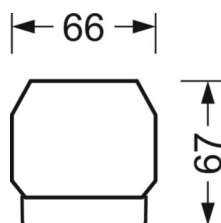

Лампо- и прибородержатели - Central.Line.Optic - прямой широконаправленный свет - без видимых стыков

Ламподержатель из оцинкованного стального профиля, поверхность покрыта лаком на полиэфирной смоле. Крепление без инструментов с нажимными затворами, встроенными в конструкцию, обеспечивают защиту от кражи и взлома. Цвет корпуса белый стандартный для электротехники RAL 9016; Прямой широкий свет, распространяющийся через линзу «Central.Line.Optic» из пластика ПММА. Линзовая оптика делает сборку и установку предельно удобными, плоскость легко чистится. Линзы плотно расположены в один ряд: световые точки сливаются в одну линию, создавая целостный вид. Подключение к электросети через штатную 5-полюсную штекерную деталь для быстрой сборки, со свободным выбором фаз. Встроенный механизм для правильной сборки для быстрого контакта; с батареей дежурного освещения на 3ч.; состояние светильника - по видимому светодиоду (NL-B3); Strumień świetlny w trybie oświetlenia awaryjnego 927 lm. Сменные блоки, позволяющие легко модернизировать освещение, существенно продлевают срок службы всей осветительной установки.

параметры

номер заказа	19510027020
код EAN	4020863446094
номер таможенного тарифа	94051190
Знак прохождения контроля	IP 20, класс защиты I, F, HACCP DIN10500/Food/IFS-пригодность для применения/BRC, Indoor, CE
Степень ударпрочности IK	IK03 (5°C bis 35°C)
Температура окружения	та 5°C в 35°C
Гарантийный срок	5 лет
Государственные программы поддержки	BEG - государственные субсидии для энергосберегающих зданий (действительна только для Германии)

электротехника